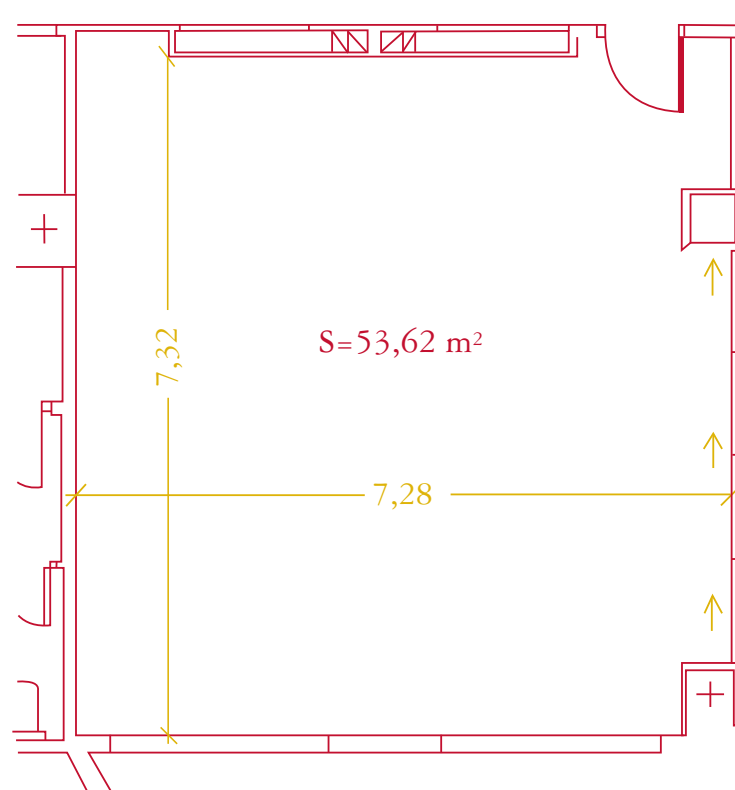

SOROLLA PALACE
HOTEL

SALÓN EL PERELLONET

- 3 enchufes de 2.500 w.
- 1 puesto de trabajo formado por:
4 enchufes (2 voz y 2 datos)
- 1 toma micro
- 1 mando micro
- 1 mando música
- 1 mando intercambio
- 1 control
- 1 toma música 10.000 w.

 DIMENSIONES

53,62 m²

 ALTURA

2,60

 UBICACIÓN

2ª Planta

Cocktail

40