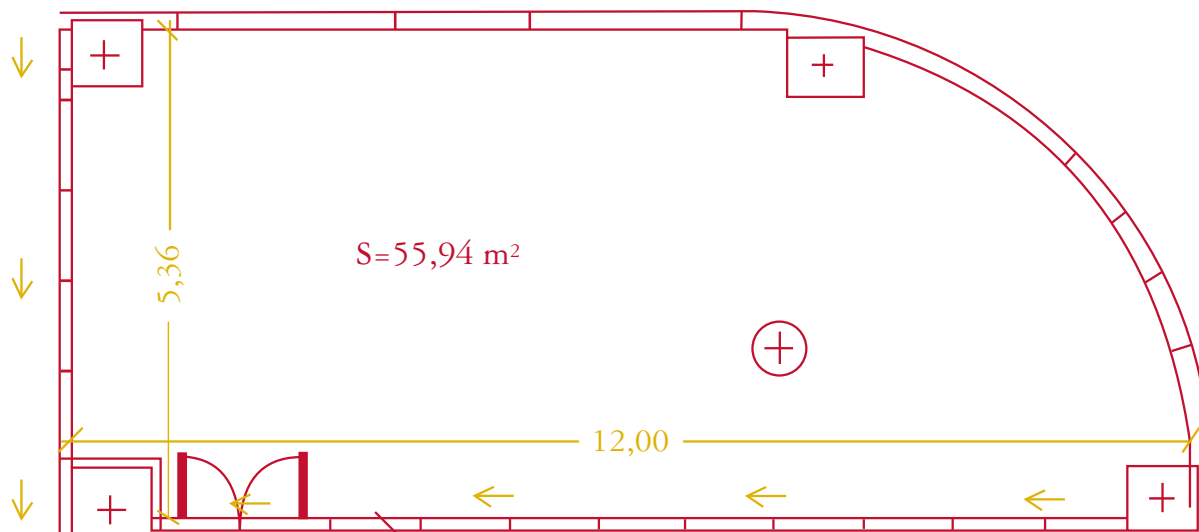

SOROLLA PALACE
HOTEL

SALÓN EL FARO

- 4 enchufes
- 1 toma TV satélite
- 1 toma de música

DIMENSIONES

55,94 m²

ALTURA

2,60

UBICACIÓN