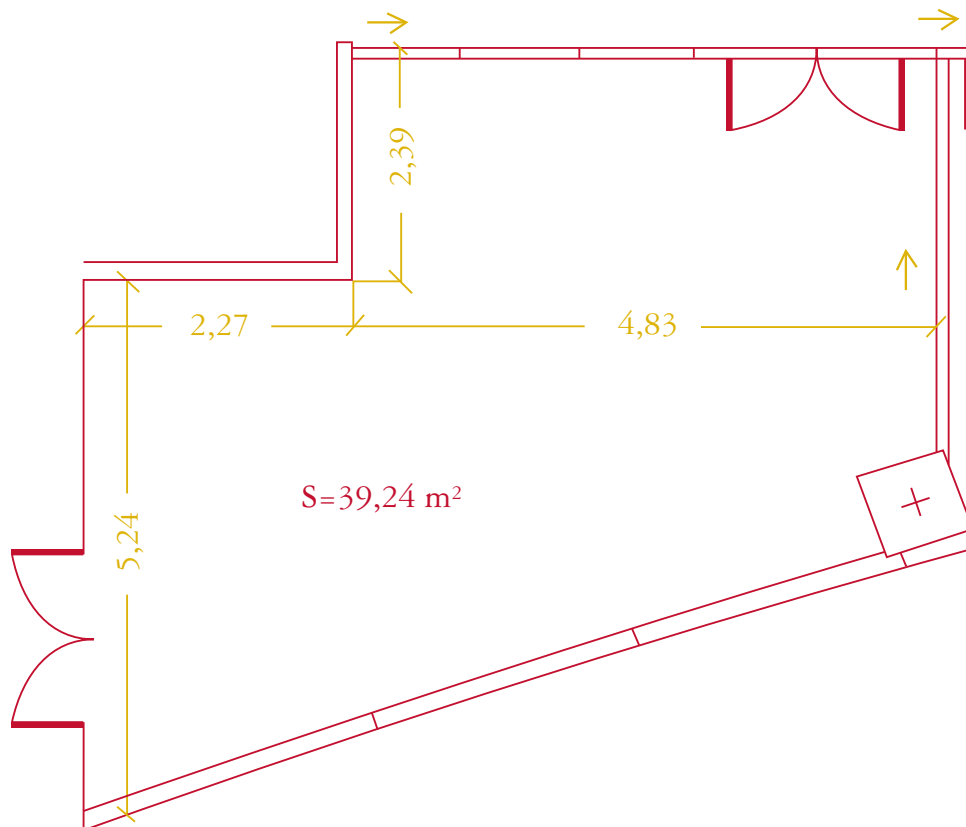

SOROLLA PALACE
HOTEL

SALÓN ALMARDÀ

- 3 enchufes
- 1 toma TV con satélite
- 1 presidencia
- 1 triple
- 1 doble
- 1 triple de encendido

DIMENSIONES ALTURA UBICACIÓN

39,24 m²

2,60

2^a Planta

Cocktail